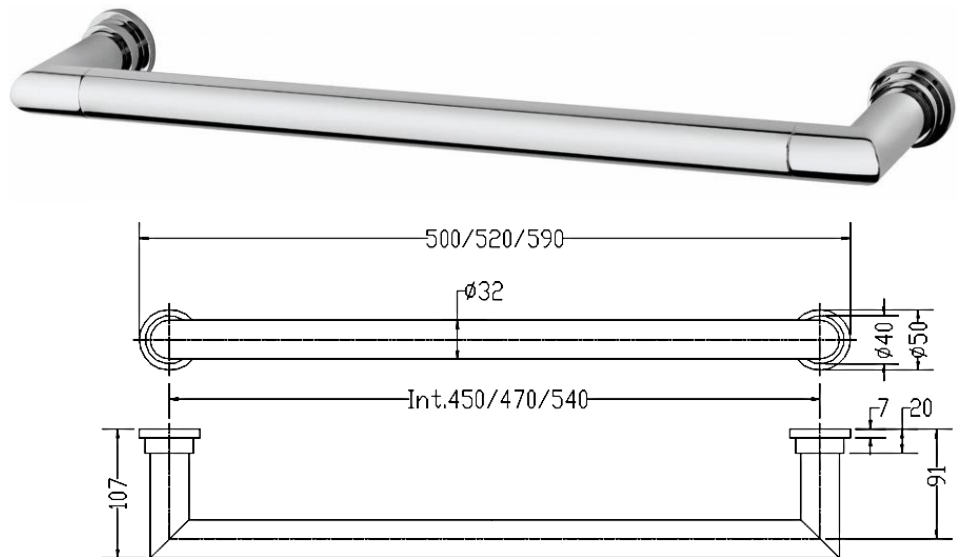

Turin handdukstork

Eldrift (värmekabel, ej vätskefylld) 
Rördimension: Ø32 mm

Wattstyrka

Kromfinish: 10W
Lackad yta: 15W

- Utan strömbrytare

- Med strömbrytare

Sanova AB

Socketbruksgatan 3C, 531 40 Lidköping
0510-485890