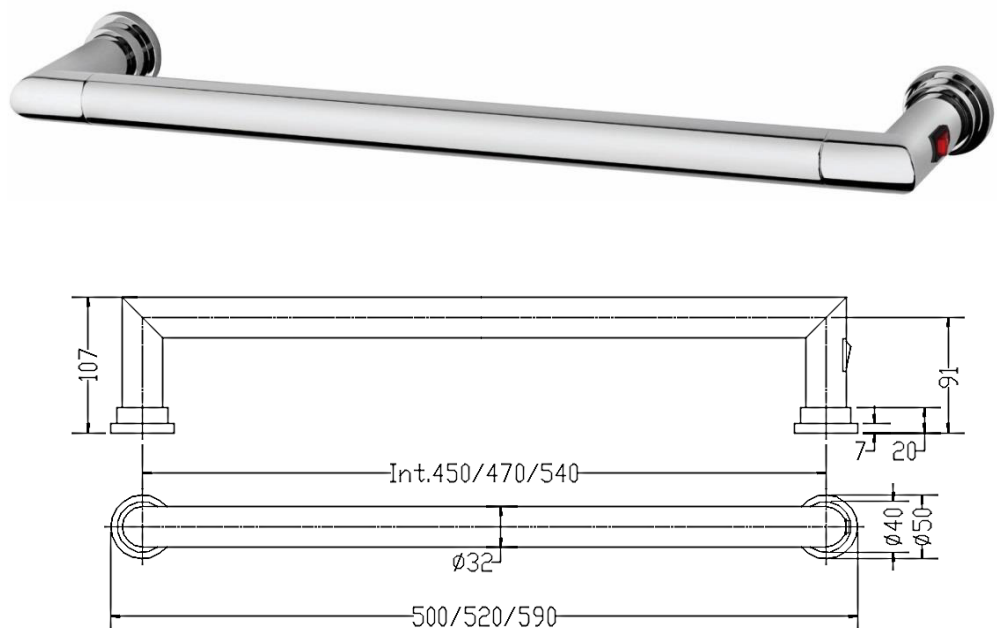

Turin handdukstork

Eldrift (värmekabel, ej vätskefylld) 
Rördimension: Ø32 mm

Wattstyrka

Kromfinish: 10W
Lackad yta: 15W

- Utan strömbrytare

- Med strömbrytare

Sanova AB

Socketbruksgatan 3C, 531 40 Lidköping
0510-485890